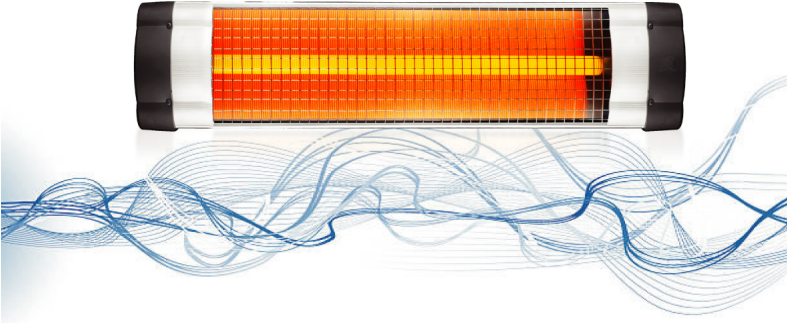

MP-222

METROPOL EOS

Turkey
Discover
the potential

METROPOL EOS

Turkey
Discover
the potential

METROPOL EOS 2500W

Değerlendirme: Henüz değerlendirilmemi?
[Bu ürün hakkında soru sorun](#)

Açıklama

*2500W

*SU SIÇRAMALARINDAN ETKİLENMEZ

*KISA SÜREDE ISIYI iletir

*AÇIK ALANDA, RÜZGARLI HAVADA ISITIR

*KISA SÜRELE KULLANIMLARDA TASARRUF SAĞLAR

*TAHIYICI STAND SAYESİNDE YER,MASA ÜSTÜ VE MASA ALTI

KULLANIMA UYGUNDUR

*YÖNLENDİRİLEN OBJELERİ ISITIR

*SAĞLIKLI VE GÜVENLİ İSİ SAĞLAR

*HAVAYI KURUTMAZ

*BAKARISI YAPMAZ