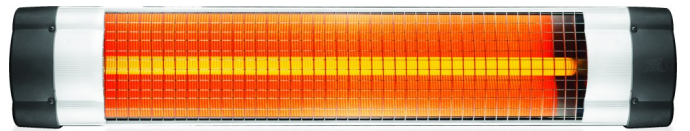

MP-222

METROPOL EOS

Turkey
Discover
the potential

METROPOL EOS

Turkey
Discover
the potential

METROPOL EOS 2500W

Değerlendirme: Henüz değerlendirilmemi?
[Bu ürün hakkında soru sorun](#)

Açıklama

*2500W

*SU SIÇRAMALARINDAN ETKİLENMEZ

*KISA SÜREDE ISIYI iletir

*AÇIK ALANDA, RÜZGARLI HAVADA ISITIR

*KISA SÜRELE KULLANIMLARDA TASARRUF SAĞLAR

*TAHIYICI STAND SAYESİNDE YER,MASA ÜSTÜ VE MASA ALTI

KULLANIMA UYGUNDUR

*YÖNLENDİRİLEN OBJELERİ ISITIR

*SAĞLIKLI VE GÜVENLİ İSİ SAĞLAR

*HAVAYI KURUTMAZ

*BAKARISI YAPMAZ