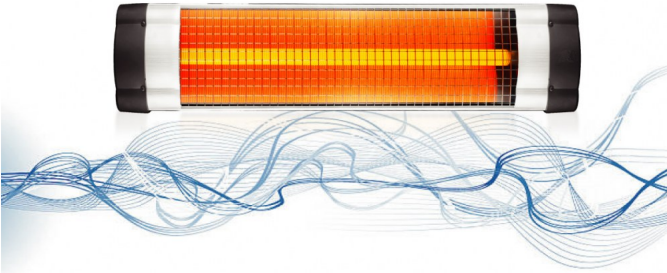

MP-222

METROPOL EOS

Turkey
Discover
the potential

METROPOL EOS

Turkey
Discover
the potential

METROPOL EOS 2500W

Değerlendirme: Henüz değerlendirilmemi?
[Bu ürün hakkında soru sorun](#)

Açıklama

*2500W

*SU SIÇRAMALARINDAN ETKİLENMEZ

*KISA SÜREDE ISIYI iletir

*AÇIK ALANDA, RÜZGARLI HAVADA ISITIR

*KISA SÜRELE KULLANIMLARDA TASARRUF SAĞLAR

*TAHIYICI STAND SAYESİNDE YER,MASA ÜSTÜ VE MASA ALTI

KULLANIMA UYGUNDUR

*YÖNLENDİRİLEN OBJELERİ ISITIR

*SAĞLIKLI VE GÜVENLİ İSİ SAĞLAR

*HAVAYI KURUTMAZ

*BAKARISI YAPMAZ