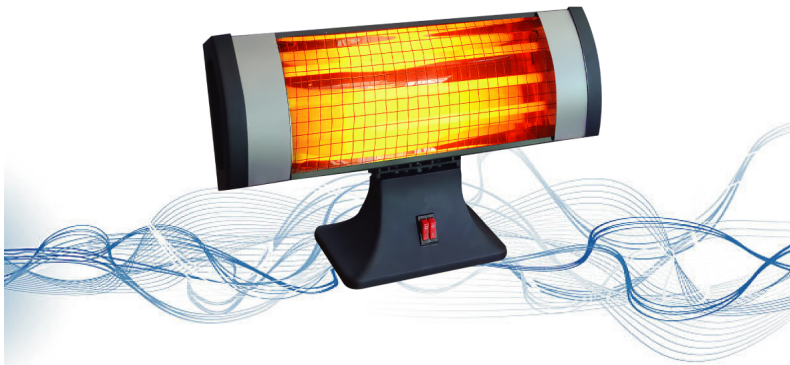

MP-111

METROPOL

NEO

Turkey

Discover
the potential

METROPOL

NEO

Turkey

Discover
the potential

METROPOL NEO 1800W

Değerlendirme:Henüz değerlendirilmemi?

[Bu ürün hakkında soru sorun](#)

Açıklama

*1800W

*MASA ALTI KULLANIM

*TAK-ÇALIŞTIR HIZLI KURULUM